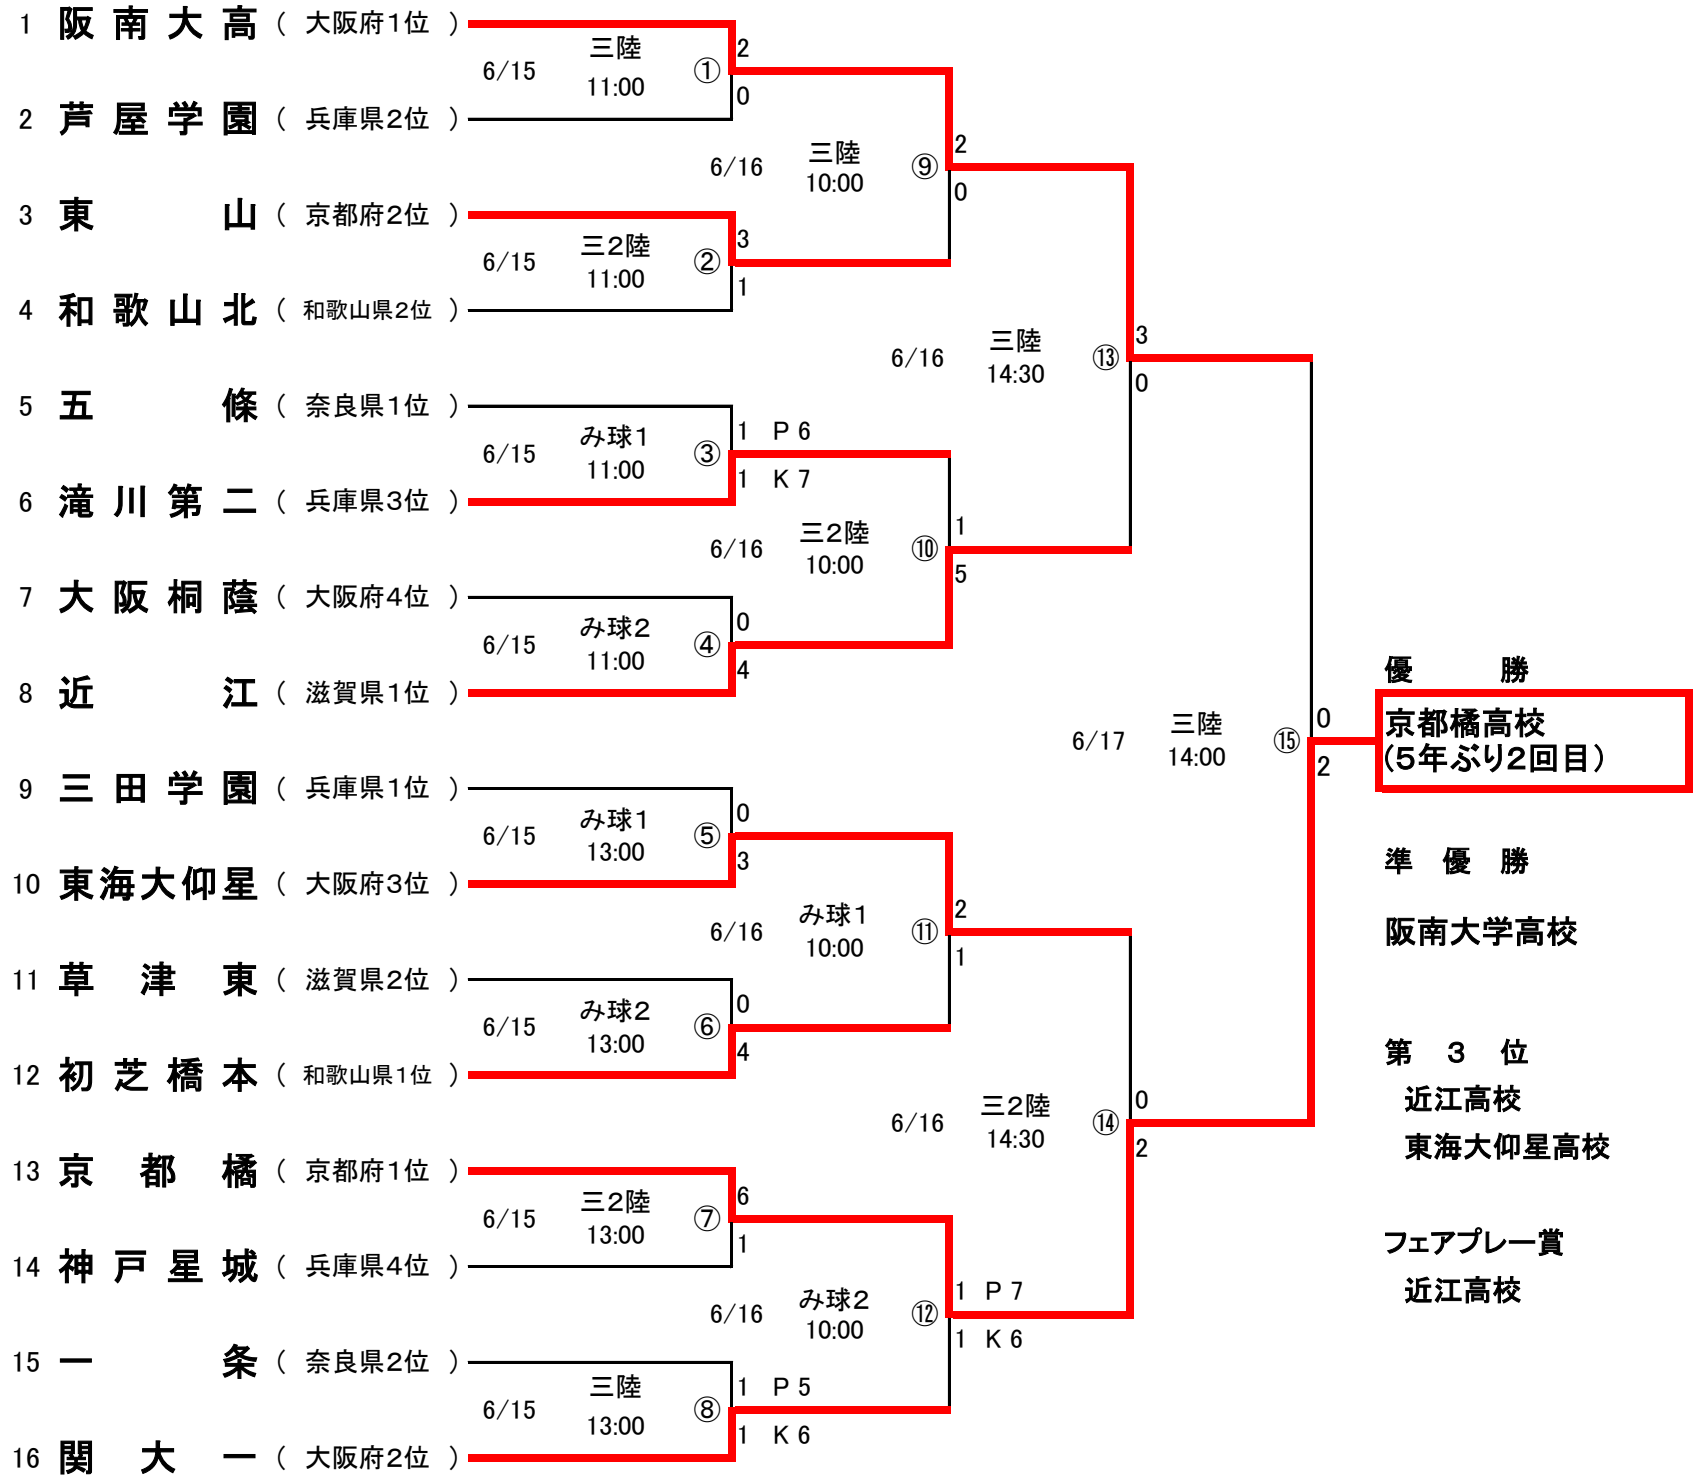

第72回近畿高等学校サッカー選手権大会

【男子の部】

【女子の部】

1回戦、悪天候順延の影響で上記の日時で開催しました。

三陸	: 三木総合防災公園陸上競技場
三2陸	: 三木総合防災公園第二陸上競技場
み球1	: みきぼうパークひょうご第1球技場
み球2	: みきぼうパークひょうご第2球技場