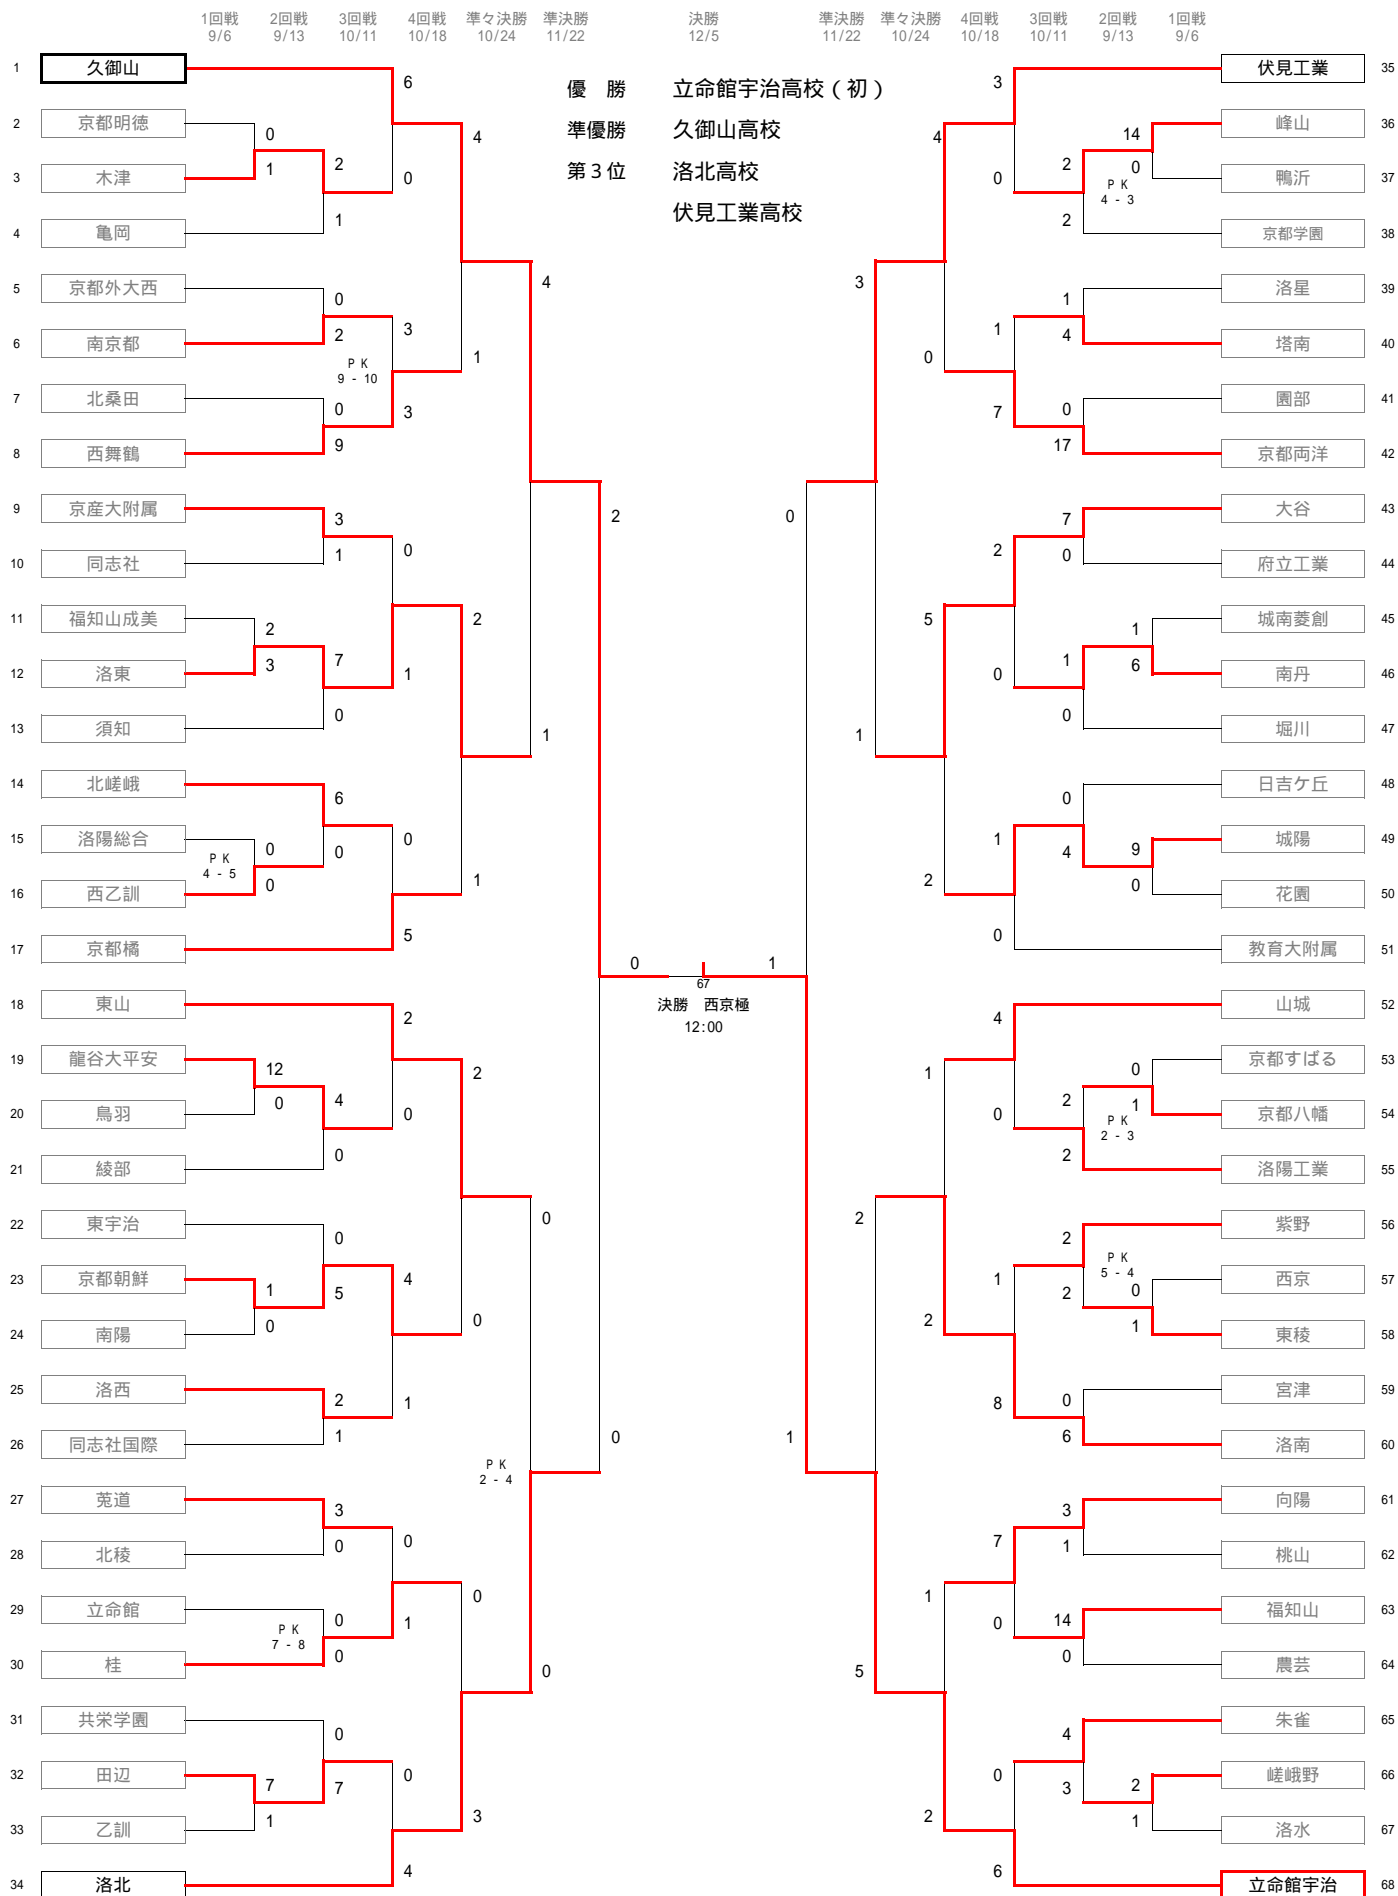

第88回全国高等学校サッカー選手権大会京都大会
兼 京都高校サッカー選手権大会

準々決勝 (10/24) のキックオフ時刻は 9:00 10:45 12:30 14:15の予定ですが、第一試合に郡部ブロックの高校が勝ち上がった場合は、試合順を変更します。

平成21年度第88回全国高等学校サッカー選手権大会京都大会
兼 京都高等学校サッカー選手権大会 決勝

1/1

月	日	回戦	No	会場	対 戦						
12	5	決勝	67	西京極陸上	久御山 高等学校	0	前半	0	1	1	立命館宇治 高等学校
							後半	0	0		
							延長前半				
							延長後半				
							PK合戦				
得点者	時間	アシスト		チーム							
立溝 誠也	38	奥田 望		立命館宇治高校							

平成21年度選手権京都府予選 大会優秀選手

ポジション	選手氏名	学年	学校名
GK	岸上 和樹	3	立命館宇治
FP	宮腰 拓希	3	立命館宇治
FP	中谷 喜代志	3	東山
FP	金沢 壘司	2	伏見工業
FP	繁 篤樹	3	洛北
FP	中埜 恵二	2	洛北
FP	二上 浩一	1	久御山
FP	岡田 悠佑	3	久御山
FP	森岡 亮太	3	久御山
FP	坂本 樹是	2	久御山